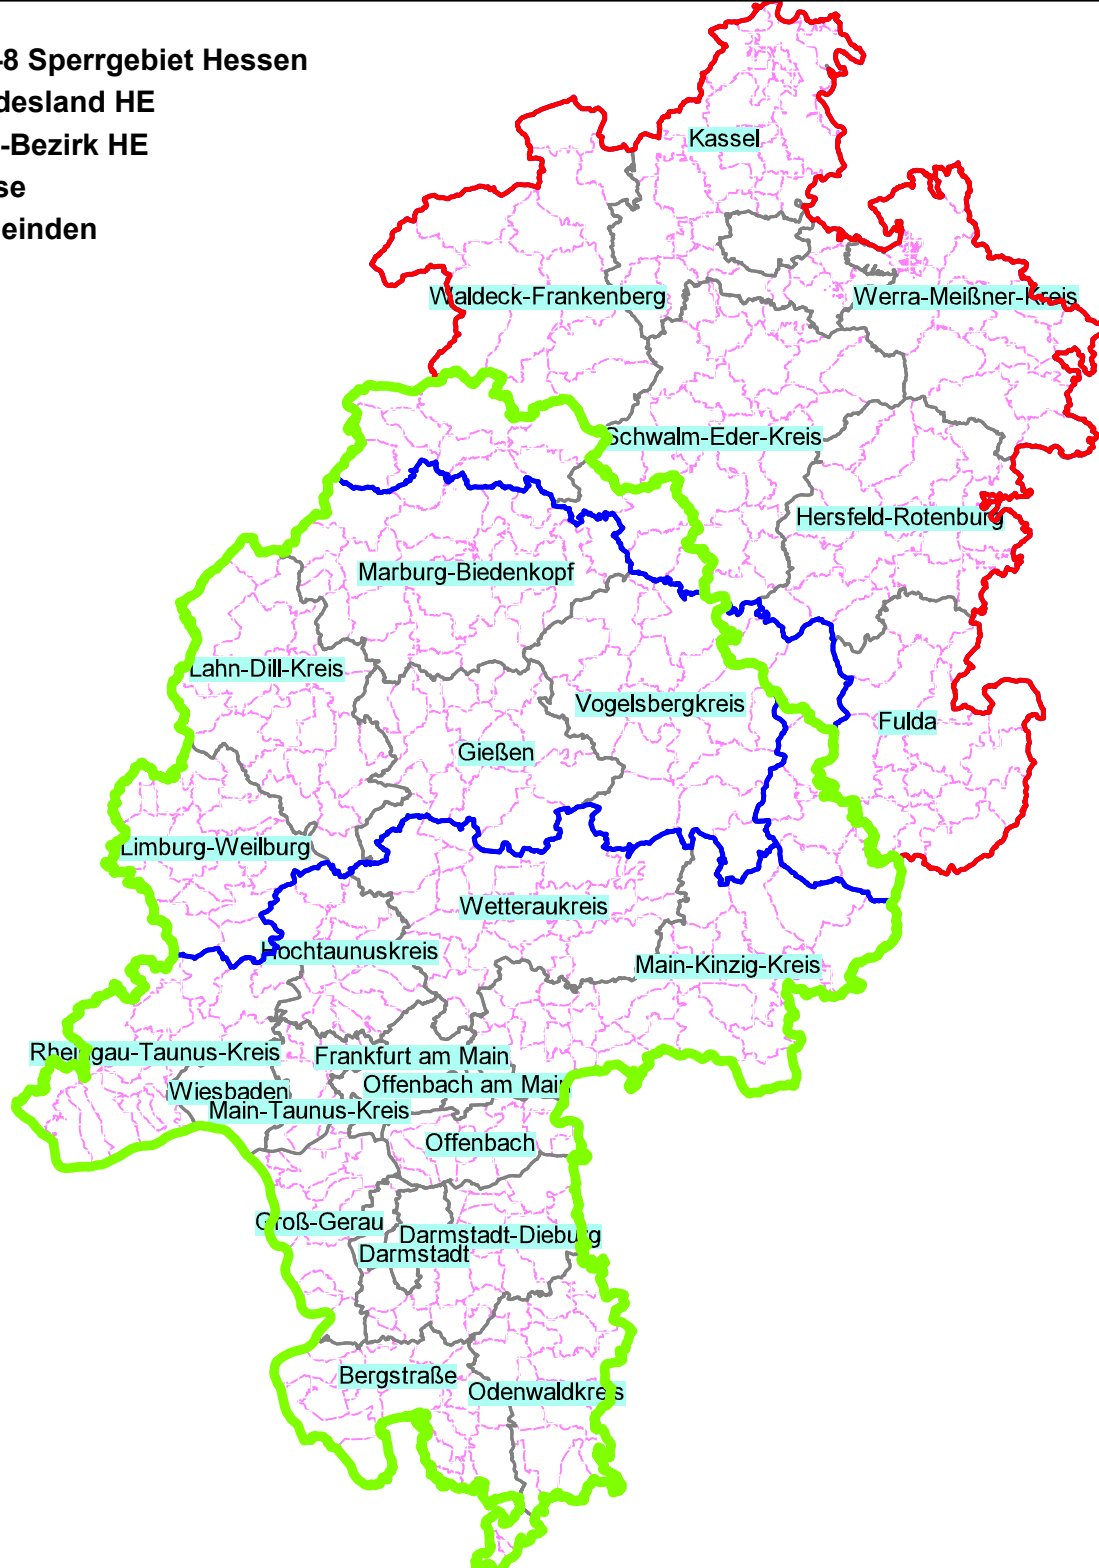

- BTV-8 Sperrgebiet Hessen
- Bundesland HE
- Reg.-Bezirk HE
- Kreise
- Gemeinden

## BTV-8 Sperrgebiet Hessen

Lagedarstellung vom 21.01.2019 um 15:07 Uhr

- BTV-8 Sperrgebiet Hessen
- Bundesland HE
- Reg.-Bezirk HE
- Kreise
- Gemeinden

1:1.209.200

1 cm = 12,09 km